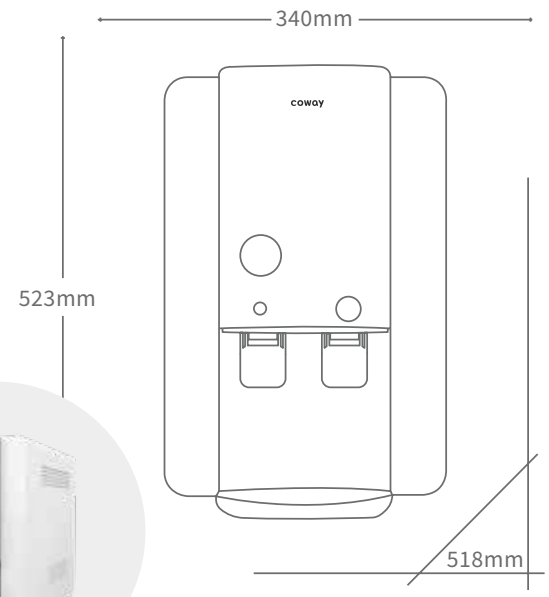

# PRODUCT DETAIL

- Sistem Filtrasi** : Reverse Osmosis
- Konsumsi Listrik** : Pendingin 0,7 A  
Pemanas 270 - 320 W
- Dimensi** : 34 x 51,8 x 52,3 cm